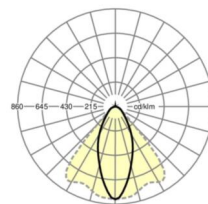

параметры

номер заказа	19427026270
код EAN	4020863416585
номер таможенного тарифа	94051190
Знак прохождения контроля	IP 64, класс защиты I, ENEC10 VDE, F, D, HACCP DIN10500/Food/IFS-пригодность для применения/BRC, Indoor, CE
Степень ударопрочности IK	IK03 (-20°C bis 35°C)
Температура окружения	ta -20°C в 35°C
Особые свойства	Готовность к IoT «Ready for IoT»
Гарантийный срок	5 лет
Государственные программы поддержки	BEG - государственные субсидии для энергосберегающих зданий (действительна только для Германии)

электротехника

Балласт	Электронный драйвер DALI2 (1 штука)
Мощность системы	79W
сетевое напряжение	230V/50Hz
автоматический предохранитель (пусковой ток)	13 штук/B10, 24 штук/B16, 25 штук/C10, 40 штук/C16
класс энергосбережения/Источник света	C

Оптика

Оснастка	LED, цветопередача/оттенок света CRI ≥ 80 / 6500K
Допуск для координаты цветности (MacAdam)	3SDCM
Фотобиологическая безопасность (светильник)	RG1
Номинальный световой поток	13645lm
Срок службы LED	50000h L80/B10 (Tq 35°C)
светоотдача светильников	173lm/W
Угол излучения	40° (C0) / 85° (C90)
UGR поп./вдоль	20.2 / 22.2

DEEP-LINK

<https://www.regiolum.de/ru/article/19427026270>

Ссылка	LED 14000lm 865
ηLB	100 %
Φ ↓/↑	99 % / 1 %
UGR поп./вдоль	20.2 / 22.2